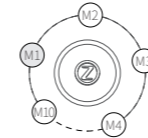

ToyCod

フクトリ
取扱説明書

データ

商品名: フクトリ
素材: シリコン、ABS
サイズ: 50*70*81.8mm
重量: 115g
電池: リチウムイオン電池
電池容量: 300mAh
充電時間: 1時間-1.5時間
作動時間: 1時間
防水レベル: 生活防水

特徴

1. 吸引×舌舐め、2つの機能が1つに!
2. 10種類の「吸引&舌舐め」モード。
3. 手触りが柔らかく、超ソフトシリコン素材使用。
4. 可愛いデザイン、「独り」の時間をもっと可愛い。
5. 新感覚! 挿入ナシでもイける!

1. 商品紹介

2. 機能紹介

- * 「Z」ボタンを1.5秒長押しして、「吸引&舌舐め」モードがオンになります。
- * 「Z」ボタンを押して、全10種類の「吸引&舌舐め」モードを切り替えます。
- * 「Z」ボタンを再度1.5秒長押しして、「吸引&舌舐め」モードがオフになります。

3. ランプの表示

使用中	点灯
ローバッテリー	3回点滅してから電源オフ
充電中	点滅
フル充電	点灯

ご使用上の注意

1. 充電中は表示ランプが点滅します。完全に充電されると、表示ランプが点灯します。充電中は本製品を使用しないでください。
2. 本製品はアダルトグッズです。お子様の手の届かないところに置いてください。
3. より良い体験のために水溶性ローションを使用してください。
4. 乾燥した涼しい場所に本体を保管してください。