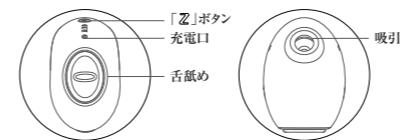

ToyCod

フクトリ
取扱説明書

データ

商品名: フクトリ
素材: シリコン、ABS
サイズ: 50*70*81.8mm
重量: 115g
電池: リチウムイオン電池
電池容量: 300mAh
充電時間: 1時間-1.5時間
作動時間: 1時間
防水レベル: 生活防水

特徴

1. 吸引×舌舐め、2つの機能が1つに!
2. 10種類の「吸引&舌舐め」モード。
3. 手触りが柔らかく、超ソフトシリコン素材使用。
4. 可愛いデザイン、「独り」の時間をもっと可愛い。
5. 新感覚! 挿入ナシでもイける!

1. 商品紹介

2. 機能紹介

- * 「Z」ボタンを1.5秒長押しして、「吸引&舌舐め」モードがオンになります。
- * 「Z」ボタンを押して、全10種類の「吸引&舌舐め」モードを切り替えます。
- * 「Z」ボタンを再度1.5秒長押しして、「吸引&舌舐め」モードがオフになります。

3. ランプの表示

使用中	点灯
ローバッテリー	3回点滅してから電源オフ
充電中	点滅
フル充電	点灯

ご使用上の注意

1. 充電中は表示ランプが点滅します。完全に充電されると、表示ランプが点灯します。充電中は本製品を使用しないでください。
2. 本製品はアダルトグッズです。お子様の手の届かないところに置いてください。
3. より良い体験のために水溶性ローションを使用してください。
4. 乾燥した涼しい場所に本体を保管してください。